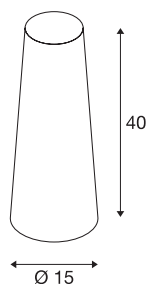

FENDA

abażur, stożkowy, różowy, Ø/W 15/40 cm

FENDA abażur stożkowy o średnicy 150 mm i wysokości 400 mm w kolorze różowym.

DANE TECHNICZNE

Nr artykułu	156209
Kod IP	IP 20
Montaż	Wersja przenośna
Kolor	różowy
Emisja światła	bezpośrednie - pośrednie
Wysokość	40 cm
średnica	15 cm
Waga netto	0.162 kg
Waga brutto	0.527 kg