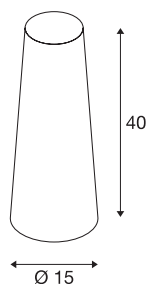

FENDA

abajur, cónico, rosa, Ø/A 15/40 cm

FENDA, abajur cónico com 150 mm de diâmetro e 400 mm de altura, em rosa.

DADOS TÉCNICOS

Ref. n.º	156209
IP Code	IP 20
Montagem	Móvel
Cor	rosa
Saída de luz	direto-indireto
Altura	40 cm
Diâmetro	15 cm
Peso líquido	0.162 kg
Peso bruto	0.527 kg