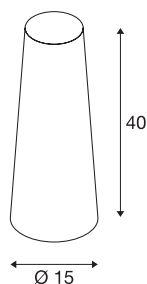

FENDA

stínítko svítidla, kónické, černé/měď, Ø/V 15/40 cm

Stínítko svítidla FENDA kónické o průměru 150 mm a výšce 400 mm v černé/mědi.

TECHNICKÁ DATA

Č. výrobku	156212
Kód IP	IP 20
Montáž	Mobil
Barva	černá
Výstup světla	přímé – nepřímé
Výška	40 cm
Průměr	15 cm
Hmotnost netto	0.176 kg
Celková hmotnost	0.503 kg