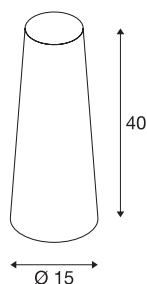

## FENDA

Leuchtschirm, konisch, schwarz/kupfer, Ø/H 15/40 cm

FENDA Leuchtschirm konisch mit 150 mm Durchmesser und 400 mm Höhe in schwarz/kupfer.

## TECHNISCHE DATEN

Art. Nr.	156212
IP Code	IP 20
Montage	Mobil
Farbe	schwarz
Lichtaustritt	direkt-indirekt
Höhe	40 cm
Durchmesser	15 cm
Nettogewicht	0.176 kg
Bruttogewicht	0.503 kg