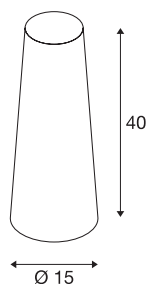

FENDA

abat-jour, conique, Ø 15cm, noir/cuivre

Abat-jour FENDA conique avec diamètre 150 mm et hauteur 400 mm, coloris noir/cuivre.

INFORMATIONS TECHNIQUES

Réf.	156212
Code IP	IP 20
Montage	Mobile
Coloris	noir
Sortie lumineuse	direct - indirect
Hauteur	40 cm
Diamètre	15 cm
Poids net	0.176 kg
Poids brut	0.503 kg