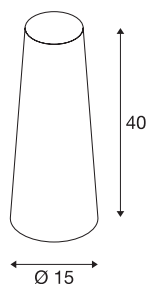

FENDA

lampenkap, conisch, zwart/koper, Ø/H 15/40 cm

FENDA lampenkap conisch met een diameter van 150 mm en een hoogte van 400 mm in zwart/koper.

TECHNISCHE SPECIFICATIES

Art.nr.	156212
IP-code	IP 20
Montage	Mobiel
Kleur	zwart
Lichtval	direct - indirect
Hoogte	40 cm
Diameter	15 cm
Nettogewicht	0.176 kg
Brutogewicht	0.503 kg