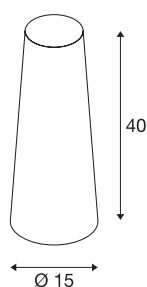

FENDA

abażur, stożkowy, czarny/miedziany, Ø/W 15/40 cm

FENDA abażur stożkowy o średnicy 150 mm i wysokości 400 mm w kolorze czarnym/miedzianym.

DANE TECHNICZNE

Nr artykułu	156212
Kod IP	IP 20
Montaż	Wersja przenośna
Kolor	czarny
Emisja światła	bezpośrednie - pośrednie
Wysokość	40 cm
średnica	15 cm
Waga netto	0.176 kg
Waga brutto	0.503 kg