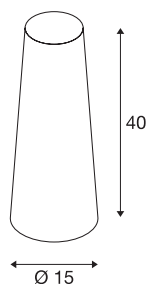

FENDA

abajur, cónico, preto/cobre, Ø/A 15/40 cm

FENDA, abajur cónico com 150 mm de diâmetro e 400 mm de altura, em preto/cobre.

DADOS TÉCNICOS

Ref. n.º	156212
IP Code	IP 20
Montagem	Móvel
Cor	preto
Saída de luz	direto-indireto
Altura	40 cm
Diâmetro	15 cm
Peso líquido	0.176 kg
Peso bruto	0.503 kg