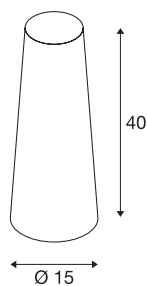

FENDA

абажур, конусный, черный/медный, Ø/В 15/40 см

Абажур FENDA конусный диаметром 150 мм и высотой 400 мм, черный/медный.

Технические характеристики

Тов. №	156212
IP Code	IP 20
Сборка	Мобильный
Цвет	черный
Световое отверстие	прямой - отраженный
Высота	40 см
Диаметр	15 см
Вес нетто	0.176 kg
вес брутто	0.503 kg