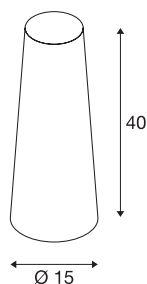

FENDA

senčnik svetilke, stožčast, črn/baker, Ø/V 15/40 cm

FENDA senčnik svetilke, stožčast, s premerom 150 mm in višino 400 mm, črn/baker.

TEHNIČNI PODATKI

Št. art.	156212
IP koda	IP 20
Montaža	Mobilno
Barva	črna
Svetenje	neposredno – posredno
Višina	40 cm
Premer	15 cm
Neto teža	0.176 kg
Bruto teža	0.503 kg