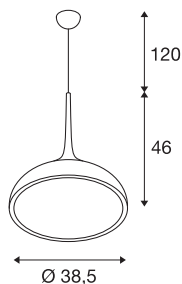

## I-RING

závěsné svítidlo, LED, 3000K, kulaté, bílé, textilní kabel červený, 14 W

Stmívatelné závěsné svítidlo I-RING, z řady svítidel designéra Andreea Robertze, má vedle svého zdařilého designu dva neviditelné prémiové moduly LED. Svítidlo vyrobené z oceli je opatřeno textilním kabelem o délce 1,2 metru. Díky již vestavěnému ovladači LED 500 mA je možné přímé připojení k síťovému napětí 230 V.

## TECHNICKÁ DATA

Č. výrobku	156301
Počet různých výstupů světla	1
Kód IP	IP 20
Montáž	Nástavba
Podrobnosti montáže	Strop
Stmívatelné	Áno
Technologie stmívání	Stmívač pro fázové zatížení
Primární jmenovité napětí	220-240V ~50/60Hz
Sekundární proud / napětí	700 mA
Třída ochrany	I
Příkon	16 W
Lumen	1000 lm
Teplota barvy světla	3000 Kelvin
Úhel záření	135 °
Barva	bílá
CRI	90
Data LXXBXX	L70B50
Životnost	30000 h
Svítilivost	symetrický
Výstup světla	přímé
Výška	46 cm
Průměr	38.5 cm

<b>Délka závěsu</b>	120 cm
<b>Hmotnost netto</b>	2.195 kg
<b>Celková hmotnost</b>	4.21 kg