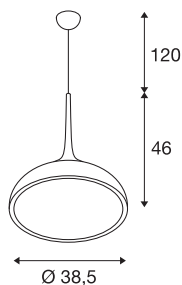

## I-RING

Pendelleuchte, LED, 3000K, rund, weiß, Textilkabel rot, 14W

Die dimmbare Pendelleuchte I-RING, aus der von Andreas Robertz designten Leuchten Serie, verfügt neben Ihrem ausgefallenen Design über zwei nicht sichtbare Premium LED-Module. Die aus Stahl gefertigte Leuchte ist mit einem 1,2 Meter langem Textilkabel versehen. Dank des bereits verbauten 500mA LED-Treibers ist der direkte Anschluss an 230V Netzspannung möglich.

## TECHNISCHE DATEN

Art. Nr.	156301
Anzahl unterschiedliche Lichtauslässe	1
IP Code	IP 20
Montage	Aufbau
Montagedetails	Decke
Dimmbar	Ja
Technologie der Dimmung	Phasenanschnitt
Primäre Nennspannung	220-240V ~50/60Hz
Sekundär Strom / Spannung	700 mA
Schutzklasse	I
Wattage	16 W
Lumen	1000 lm
Lichtfarbtemperatur	3000 Kelvin
Abstrahlwinkel	135 °
Farbe	weiß
CRI	90
LXXBXX Daten	L70B50
Lebensdauer	30000 h
Lichtstärkeverteilung	symmetrisch
Lichtaustritt	direkt
Höhe	46 cm
Durchmesser	38.5 cm

<b>Pendellänge</b>	120 cm
<b>Nettogewicht</b>	2.195 kg
<b>Bruttogewicht</b>	4.21 kg