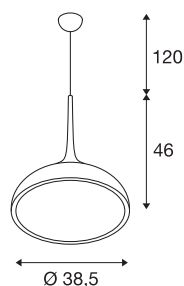

## Suspension I-RING

LED, 3000 K, rond, blanc, câble textile rouge, 14 W

La suspension dimmable I-RING au design spécial, de la série de luminaires portant la griffe d'Andreas Robertz, dispose également de deux modules LED Premium invisibles. La lampe en acier est dotée d'un câble textile de 1,2 m de long. Grâce au driver LED 500 mA incorporé, un branchement direct au réseau 230 V est possible.

## INFORMATIONS TECHNIQUES

N° art.	156301
Nombre de sorties lumineuses différentes	1
Code IP	IP 20
Montage	Apparent
Infos de montage	Plafond
Dimmable	Oui
Technologie du dimmage	Variateur en phase ascendante
Tension nominale primaire	220-240V ~50/60Hz
Courant / tension secondaire	700 mA
Indice de protection	I
Wattage	16 W
Lumen	1000 lm
Température de couleur	3000 Kelvin
Angle faisceau	135 °
Coloris	blanc
CRI	90
Caractéristiques LXXBXX	L70B50
Durée de vie	30000 h
Répartition de l'intensité lumineuse	symétrique
Faisceau lumineux	direct
Hauteur	46 cm
Diamètre	38.5 cm

<b>Long. du câble de suspension</b>	120 cm
<b>Poids net</b>	2.195 kg
<b>Poids brut</b>	4.21 kg