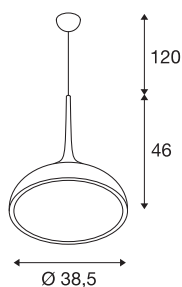

I-RING

pendelarmatuur, LED, 3000K, rond, wit, textielkabel rood, 14W

Het dimbare pendelarmatuur I-RING uit de door Andreas Robertz ontworpen armaturenreeks heeft niet enkel een apart design, er zijn ook twee Premium LED-modules onzichtbaar in weggewerkt. Het stalen armatuur is voorzien van een 1,2 m lange textielkabel. Dankzij de reeds ingebouwde 500mA LED-driver kan het armatuur rechtstreeks op 230V netspanning worden aangesloten.

TECHNISCHE GEGEVENS

Art.nr.	156301
Aantal verschillende lichtopeningen	1
IP-code	IP 20
Montage	opbouw
Montagebeschrijving	plafond
dimbaar	Ja
Dimtechnologie	faseaansnijding
Primaire nominale spanning	220-240V ~50/60Hz
Secundaire stroom/spanning	700 mA
Beschermingsklasse	I
Wattage	16 W
Lumen	1000 lm
Lichtkleurtemperatuur	3000 Kelvin
Stralingshoek	135 °
Kleur	wit
CRI	90
LXXBXX-gegevens	L70B50
Levensduur	30000 h
Lichtsterkteverdeling	symmetrisch
Lichtuitlaat	direct
Hoogte	46 cm
Diameter	38.5 cm

Pendellengte	120 cm
Nettogewicht	2.195 kg
Brutogewicht	4.21 kg