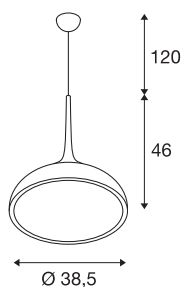

I-RING

hanglamp, led, 3000 K, rond, wit, textielkabel rood, 14 W

De dimbare hanglamp I-RING, uit de door Andreas Robertz ontworpen armaturenserie, beschikt naast het uitgesproken ontwerp over twee niet zichtbare Premium LED modules. De van staal vervaardigde lamp is met een 1,2 meter lange textielkabel uitgerust. Dankzij de ingebouwde 500 mA led driver is de directe aansluiting op 230 V netspanning mogelijk.

TECHNISCHE SPECIFICATIES

Art.nr.	156301
Aantal verschillende lichtopeningen	1
IP-code	IP 20
Montage	Opbouw
Montagebeschrijving	Plafond
Dimbaar	Ja
Dimtechniek	Fase-aansnijding
Primaire nominale spanning	220-240V ~50/60Hz
Secundaire stroom / spanning	700 mA
Veiligheidsklasse	I
Wattage	16 W
Lumen	1000 lm
Lichtkleurtemperatuur	3000 Kelvin
Stralingshoek	135 °
Kleur	wit
CRI	90
LXXBXX gegevens	L70B50
Levensduur	30000 h
Lichtsterkteverdeling	symmetrisch
Lichtval	direct
Hoogte	46 cm
Diameter	38.5 cm

Pendellengte	120 cm
Nettogewicht	2.195 kg
Brutogewicht	4.21 kg