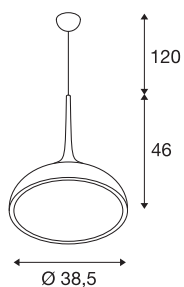

## I-RING

подвесной светильник, светодиодный, 3000К, круглый, белый, красный кабель в текстильной оплетке, 14 Вт

Подвесной светильник I-RING с регулировкой яркости, из созданной Андреасом Роберцом серии, отличается не только дизайном, но и тем, что в этом светильнике есть два незаметных Premium светодиодных модуля. Выполненный из стали светильник оснащен кабелем в текстильной оплетке длиной 1,2 метра. Светильник оснащен встроенным светодиодным драйвером 500 мА, который обеспечивает возможность прямого подключения к сети напряжением 230 В.

## Технические характеристики

Тов. №	156301
Количество различных источников света	1
IP Code	IP 20
Сборка	Накладной
Детали сборки	Потолок
С регулировкой яркости	Да
Технология регулирования яркости	Фазовая отсечка
Номинальное первичное напряжение	220-240V ~50/60Hz
Вторичный ток / напряжение	700 mA
Класс защиты	I
Мощность	16 W
Световой поток	1000 lm
Цветовая температура	3000 Kelvin
Половинный угол	135 °
Цвет	белый
CRI	90
LXXVXX Данные	L70B50
Срок службы	30000 h
Распределение силы света	симметричный
Световое отверстие	прямой
Высота	46 cm

<b>Диаметр</b>	38.5 cm
<b>Длина подвесного светильника</b>	120 cm
<b>Вес нетто</b>	2.195 kg
<b>вес брутто</b>	4.21 kg