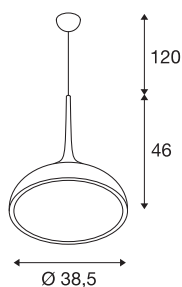

## I-RING

viseča svetilka, LED, 3000 K, okrogla, bela, kabel, oblečen v rdečo tkanino, 14 W

Viseča svetilka I-RING, ki jo je mogoče zatemniti, spada v linijo, ki jo je oblikoval Andreas Robertz. Poleg vpadljivega dizajna ima tudi dva Premium LED modula, ki nista vidna. Jeklena svetilka je opremljena s kablom, oblečenim v tkanino, dolžine 1,2 metra. Zahvaljujoč že nameščenemu LED gonilniku s tokom 500 mA lahko svetilko priključite neposredno na omrežje z napetostjo 230 V.

## TEHNIČNI PODATKI

Št. art.	156301
Število različnih svetlobnih rež	1
IP koda	IP 20
Montaža	Nadgradnja
Podrobnosti montaže	Strop
Možnost zatemnitve	Da
Tehnologija zatemnitve	Fazni zarez
Primarna nazivna napetost	220-240V ~50/60Hz
Sekundarni tok / napetost	700 mA
Zaščitni razred	I
El. moč	16 W
Lumini	1000 lm
Barvna temperatura	3000 Kelvin
Kot sevanja	135 °
Barva	bela
CRI	90
LXXBXX podatki	L70B50
Življenjska doba	30000 h
Razporeditev svetilnosti	simetrična
Svetenje	neposredno
Višina	46 cm
Premer	38.5 cm

<b>Dolžina nihala</b>	120 cm
<b>Neto teža</b>	2.195 kg
<b>Bruto teža</b>	4.21 kg