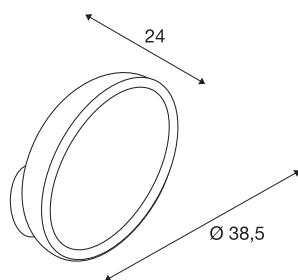

I-RING

nástěnné svítidlo, LED, 3000K, kulaté, bílé, textilní kabel červený, 14 W

Nástěnné svítidlo I-RING se zdařilým designem je vybaveno dvěma výkonnými, stmívatelnými LED moduly COB. Na základě speciálního krytu není moduly LED vidět, takže světlo působí příjemně a homogenně. Díky integrovanému ovladači LED je svítidlo připraveno k přímému připojení k síťovému napětí 230 V.

TECHNICKÁ DATA

Č. výrobku	156311
Počet různých výstupů světla	1
Kód IP	IP 20
Montáž	Nástavba
Podrobnosti montáže	Stěna
Stmívatelné	Áno
Technologie stmívání	Stmívač pro fázové zatížení
Primární jmenovité napětí	220-240V ~50/60Hz
Sekundární proud / napětí	700 mA
Třída ochrany	I
Příkon	16 W
Lumen	1000 lm
Teplota barvy světla	3000 Kelvin
Úhel záření	135 °
Barva	bílá
CRI	90
Data LXXBXX	L70B50
Životnost	30000 h
Svítilivost	symetrický
Výstup světla	přímé
Hloubka	24 cm
Průměr	38.5 cm

Hmotnost netto	1.873 kg
Celková hmotnost	3.945 kg