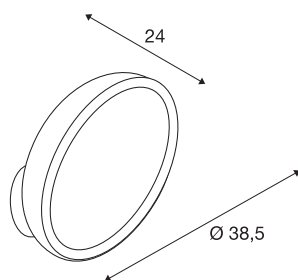

I-RING

vegglampe, LED, 3000 K, rund, hvit, rød tekstilledning, 14 W

I-RING veggarmatur, som har en utsøkt design, er utstyrt med to effektsterke COB LED-moduler som kan dimmes. På grunn av det spesielle dekselet er LED-modulene ikke synlige, dette produserer en behagelig, homogen lyseffekt. Takket være den integrerte LED-Driveren kan armaturet kobles direkte til 230 V nettspenning.

TEKNISKE DATA

Art.nr.	156311
Antall ulike lysuttak	1
IP-kode	IP 20
Montering	Utenpåliggende montering
Montering detaljer	Vegg
Kan dimmes	Ja
Dimmeteknologi	Fasesnitt
Primær merkespenning	220-240V ~50/60Hz
Sekundær strøm / spenning	700 mA
Kapslingsgrad	I
Systemeffekt	16 W
Lysytelse	1000 lm
Lysfargetemperatur	3000 Kelvin
Spredningsvinkel	135 °
Farge	hvit
CRI	90
LXXBXX-data	L70B50
Levetid	30000 h
Lysstyrkefordeling	symmetrisk
Lysåpning	direkte
Dybde	24 cm
Diameter	38.5 cm

Nettovekt	1.873 kg
Bruttovekt	3.945 kg