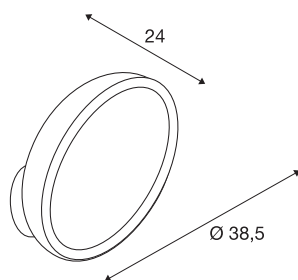

I-RING

wandarmatuur, LED, 3000K, rond, wit, textielkabel rood, 14W

Het apart vormgegeven I-RING wandarmatuur wordt uitgerust met twee krachtige, dimbare COB LED-modules. Door de speciale afdekking zijn de LED-modules niet zichtbaar, wat voor een aangenaam, homogeen lichteffect zorgt. Dankzij de geïntegreerde LED-driver kan de lamp rechtstreeks op 230V netspanning worden aangesloten.

TECHNISCHE GEGEVENS

Art.nr.	156311
Aantal verschillende lichtopeningen	1
IP-code	IP 20
Montage	opbouw
Montagebeschrijving	wand
dimbaar	Ja
Dimtechnologie	faseaansnijding
Primaire nominale spanning	220-240V ~50/60Hz
Secundaire stroom/spanning	700 mA
Beschermingsklasse	I
Wattage	16 W
Lumen	1000 lm
Lichtkleurtemperatuur	3000 Kelvin
Stralingshoek	135 °
Kleur	wit
CRI	90
LXXBXX-gegevens	L70B50
Levensduur	30000 h
Lichtsterkteverdeling	symmetrisch
Lichtuitlaat	direct
Diepte	24 cm
Diameter	38.5 cm

Nettogewicht	1.873 kg
Brutogewicht	3.945 kg