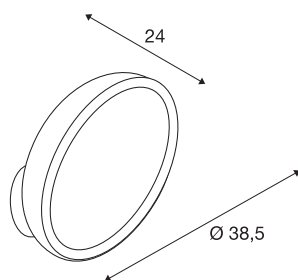

I-RING

wandarmatuur, led, 3000 K, rond, wit, textielkabel rood, 14 W

De in een excentriek design verschijnende I-RING-wandlamp is met twee krachtige, dimbare COB-ledmodules uitgerust. Wegens de speciale afdekking zijn de led-modules niet zichtbaar, hierdoor ontstaat een aangenaam, homogeen lichteffect. Dankzij de geïntegreerde led-driver is de lamp klaar voor directe aansluiting op 230 V netspanning.

TECHNISCHE SPECIFICATIES

Art.nr.	156311
Aantal verschillende lichtopeningen	1
IP-code	IP 20
Montage	Opbouw
Montagebeschrijving	Wand
Dimbaar	Ja
Dimtechniek	Fase-aansnijding
Primaire nominale spanning	220-240V ~50/60Hz
Secundaire stroom / spanning	700 mA
Veiligheidsklasse	I
Wattage	16 W
Lumen	1000 lm
Lichtkleurtemperatuur	3000 Kelvin
Stralingshoek	135 °
Kleur	wit
CRI	90
LXXBXX gegevens	L70B50
Levensduur	30000 h
Lichtsterkteverdeling	symmetrisch
Lichtval	direct
Diepte	24 cm
Diameter	38.5 cm

Nettogewicht	1.873 kg
Brutogewicht	3.945 kg