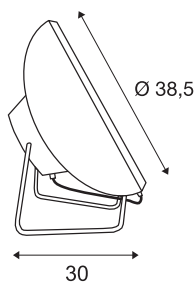

## I-RING FLOOR

stojací lampa, LED, 3000K, kulaté, bílé, textilní kabel červený, 14 W

Stmívatelná stojací lampa I-RING FLORR, z řady svítidel designéra Andrease Robertze, má vedle svého zdařilého designu dva neviditelné prémiové moduly LED. Svítidlo vyrobené z oceli je opatřeno síťovým kabelem o délce 1,5 metru. Díky již vestavěnému ovladači LED 500 mA je možné přímé připojení k síťovému napětí 230 V.

## TECHNICKÁ DATA

Č. výrobku	156321
Počet různých výstupů světla	1
Otočné nebo výkyvné	otočné a výkyvné
Kód IP	IP 20
Třída rázové pevnosti	IK 03
Rázová pevnost	0.35 Joule
Montáž	Mobil
Stmívatelné	Áno
Technologie stmívání	Spínač stmívatelný
Primární jmenovité napětí	220-240V ~50/60Hz
Sekundární proud / napětí	500 mA
Třída ochrany	I
Příkon	14 W
Lumen	950 lm
Teplota barvy světla	3000 Kelvin
Úhel záření	135 °
Barva	bílá
CRI	80
Data LXXBXX	L70B50
Životnost	30000 h
Svítivost	symetrický
Výstup světla	přímé

<b>Výška</b>	38.5 cm
<b>Hloubka</b>	40 cm
<b>Průměr</b>	38.5 cm
<b>Hmotnost netto</b>	2.656 kg
<b>Celková hmotnost</b>	4.935 kg