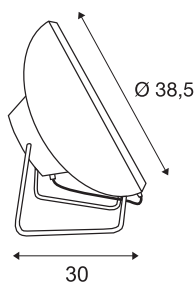

I-RING

Standleuchte, LED, 3000K, rund, weiß, Textilkabel rot, 14W

Die dimmbare Standleuchte I-RING FLOOR, aus der von Andreas Robertz designten Leuchten Serie, verfügt neben Ihrem ausgefallenen Design über zwei nicht sichtbare Premium LED-Module. Die aus Stahl gefertigte Leuchte ist mit einem 1,5 Meter langem Netzkabel versehen. Dank des bereits verbauten 500mA LED-Treibers ist der direkte Anschluss an 230V Netzspannung möglich.

TECHNISCHE DATEN

Art. Nr.	156321
Anzahl unterschiedliche Lichtauslässe	1
Dreh- oder Schwenkbar	rotary bar and tiltable
IP Code	IP 20
Schlagfestigkeitsklasse	IK 03
Schlagfestigkeit	0.35 Joule
Montage	Mobil
Dimmbar	Ja
Technologie der Dimmung	Schalter dimmbar
Primäre Nennspannung	220-240V ~50/60Hz
Sekundär Strom / Spannung	500 mA
Schutzklasse	I
Wattage	14 W
Lumen	950 lm
Lichtfarbtemperatur	3000 Kelvin
Abstrahlwinkel	135 °
Farbe	weiß
CRI	80
LXXBXX Daten	L70B50
Lebensdauer	30000 h
Lichtstärkeverteilung	symmetrisch
Lichtaustritt	direkt

Höhe	38.5 cm
Tiefe	40 cm
Durchmesser	38.5 cm
Nettogewicht	2.656 kg
Bruttogewicht	4.935 kg