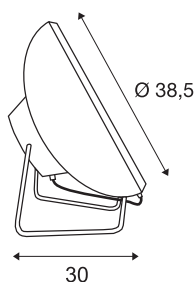

Lampadaire I-RING FLOOR

LED, 3000 K, rond, blanc, câble textile rouge, 14 W

Le lampadaire dimmable I-RING FLOOR au design spécial, de la série de luminaires portant la griffe d'Andreas Robertz, dispose également de deux modules LED Premium invisibles. Le luminaire en acier est doté d'un câble de réseau de 1,5 m de long. Grâce au driver LED 500 mA incorporé, un branchement direct au réseau 230 V est possible.

INFORMATIONS TECHNIQUES

N° art.	156321
Nombre de sorties lumineuses différentes	1
Pivotant ou inclinable	Rotatif et pivotant
Code IP	IP 20
Classe de résistance aux chocs	IK 03
Résistance au choc	0.35 Joule
Montage	Mobile
Dimmable	Oui
Technologie du dimmage	Interrupteur Dimmable
Tension nominale primaire	220-240V ~50/60Hz
Courant / tension secondaire	500 mA
Indice de protection	I
Wattage	14 W
Lumen	950 lm
Température de couleur	3000 Kelvin
Angle faisceau	135 °
Coloris	blanc
CRI	80
Caractéristiques LXXBXX	L70B50
Durée de vie	30000 h
Répartition de l'intensité lumineuse	symétrique
Faisceau lumineux	direct

Hauteur	38.5 cm
Profondeur	40 cm
Diamètre	38.5 cm
Poids net	2.656 kg
Poids brut	4.935 kg