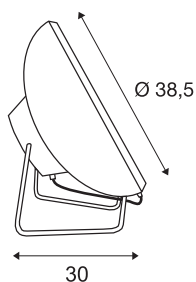

## I-RING FLOOR

lampada da terra, LED, 3000K, rotonda, bianca, cavo in tessuto rosso, 14W

La lampada da terra dimmerabile I-RING FLOOR della serie disegnata da Andreas Robertz è caratterizzata da un design insolito e dispone di due moduli Premium LED non visibili. La lampada in acciaio è dotata di un cavo elettrico lungo 1,5 metri. Grazie al driver LED da 500mA integrato è possibile collegare l'apparecchio direttamente alla rete elettrica da 230V.

## DATI TECNICI

Articolo	156321
Numero di diverse finestre	1
Girevole od orientabile	Ruotabile e orientabile
Codice IP	IP 20
Classe di resistenza all'urto	IK 03
Resistenza all'urto	0.35 Joule
Montaggio	Mobile
Dimmerabile	Sì
Tecnologia del dimmering	Interruttore dimmerabile
Tensione nominale primaria	220-240V ~50/60Hz
Corrente / tensione secondaria	500 mA
Classe isolamento	I
Wattaggio	14 W
Lumen	950 lm
Temperatura colore	3000 Kelvin
Angolo di emissione	135 °
Colore	bianco
CRI	80
Dati LXXBXX	L70B50
Durata	30000 h
Distribuzione dell'intensità luminosa	simmetrico
Emissione	diretto

<b>Altezza</b>	38.5 cm
<b>Profondità</b>	40 cm
<b>Diametro</b>	38.5 cm
<b>Peso netto</b>	2.656 kg
<b>Peso lordo</b>	4.935 kg