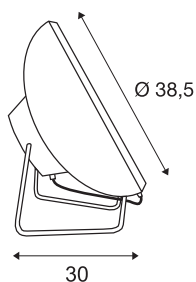

I- RING FLOOR

lampa podłogowa, LED, 3000K, okrągła, kolor biały, czerwony kabel tekstylny, 14W

Ściemnialna lampa podłogowa I- RING FLOOR z serii lamp zaprojektowanej przez Andreeasa Robertza oprócz niezwykłego designu wyróżnia się dwoma niewidocznymi modułami Premium LED. Wykonana ze stali lampa ma kabel sieciowy o długości 1,5 m. Ze względu na wbudowany zasilacz LED 500mA lampa nadaje się do bezpośredniego podłączenia do napięcia sieciowego 230 V.

DANE TECHNICZNE

Nr artykułu	156321
Różne wyjścia światła	1
Obrotowa lub przechyłna	Obrotowa i przechyłna
Kod IP	IP 20
Klasa odporności na uderzenia	IK 03
Odporność na uderzenia	0.35 Joule
Montaż	Wersja przenośna
Ściemnialna	Tak
Technologia ściemniania	Włącznik z funkcją ściemniania
Pierwotne napięcie znamionowe	220-240V ~50/60Hz
Prąd / napięcie wtórny	500 mA
Klasy ochrony	I
Wydajność	14 W
Strumień świetlny	950 lm
Temperatura barwy światła	3000 Kelvin
Kąt połowiczny rozpraszania	135 °
Kolor	biały
CRI	80
Dane LXXBXX	L70B50
Okres użytkowania	30000 h
Rozkład natężenia oświetlenia	Symetryczny
Emisja światła	bezpośrednie

Wysokość	38.5 cm
Głębokość	40 cm
średnica	38.5 cm
Waga netto	2.656 kg
Waga brutto	4.935 kg