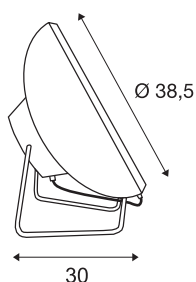

I-RING FLOOR

напольный светильник, светодиодный, 3000К, круглый, белый, красный кабель в текстильной оплетке, 14 Вт

Напольный светильник I-RING FLOOR с регулировкой яркости, из созданной Андреасом Робертзом серии, отличается не только дизайном, но и тем, что в этом светильнике есть два незаметных Premium светодиодных модуля. Выполненный из стали светильник оснащен шнуром питания длиной 1,5 метра. Светильник оснащен встроенным светодиодным драйвером 500 мА, который обеспечивает возможность прямого подключения к сети напряжением 230 В.

Технические характеристики

Тов. №	156321
Количество различных источников света	1
С регулировкой наклона и поворота	С регулировкой угла наклона и возможностью вращения
IP Code	IP 20
Класс ударопрочности	IK 03
Ударопрочность	0.35 Joule
Сборка	Мобильный
С регулировкой яркости	Да
Технология регулирования яркости	Выключатель с регулировкой яркости
Номинальное первичное напряжение	220-240V ~50/60Hz
Вторичный ток / напряжение	500 mA
Класс защиты	I
Мощность	14 W
Световой поток	950 lm
Цветовая температура	3000 Kelvin
Половинный угол	135 °
Цвет	белый
CRI	80
LXXVXX Данные	L70B50
Срок службы	30000 h
Распределение силы света	симметричный

Световое отверстие	прямой
Высота	38.5 см
Глубина	40 см
Диаметр	38.5 см
Вес нетто	2.656 kg
вес брутто	4.935 kg