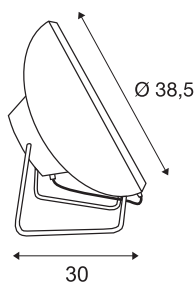

I-RING FLOOR

samostoječa svetilka, LED, 3000 K, okrogla, bela, kabel, oblečen v rdečo tkanino, 14 W

Viseča svetilka z nastavljivo dolžino I-RING FLOOR, ki jo je mogoče zatemniti, spada v linijo, ki jo je oblikoval Andreas Robertz. Poleg vpadljivega dizajna ima tudi dva nevidna Premium LED modula. Jeklena svetilka je opremljena z omrežnim kablom dolžine 1,5 metra. Zahvaljujoč že nameščenemu LED gonilniku s tokom 500 mA lahko svetilko priključite neposredno na omrežje z napetostjo 230 V.

TEHNIČNI PODATKI

Št. art.	156321
Število različnih svetlobnih rež	1
Vrtljivo ali nagibno	vrtljiva in zasučna
IP koda	IP 20
Kategorija odpornosti proti udarcem	IK 03
Odpornost proti udaru	0.35 Joule
Montaža	Mobilno
Možnost zatemnitve	Da
Tehnologija zatemnitve	Stikalo z zatemnitvijo
Primarna nazivna napetost	220-240V ~50/60Hz
Sekundarni tok / napetost	500 mA
Zaščitni razred	I
El. moč	14 W
Lumini	950 lm
Barvna temperatura	3000 Kelvin
Kot sevanja	135 °
Barva	bela
CRI	80
LXXBXX podatki	L70B50
Življenjska doba	30000 h
Razporeditev svetilnosti	simetrična
Svetenje	neposredno

Višina	38.5 cm
Globina	40 cm
Premer	38.5 cm
Neto teža	2.656 kg
Bruto teža	4.935 kg