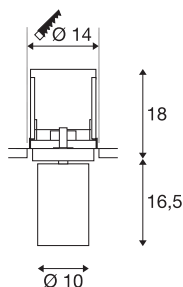

BILAS

stropní vestavné svítidlo, LED, 2700K, kulaté, černé matné, 25°, 21W

Stropní vestavné svítidlo BILAS s nezvyklým designem je vybaveno jednou výkonnou, stmívatelnou LED COB. Stropní vestavné svítidlo BILAS v černé matné a bílé matné se může na základě speciální konstrukce zasouvat a vysouvat, je také otočné a výkyvné. Výrobek je připraven pro přímé připojení k síťovému napětí 230 V.

TECHNICKÁ DATA

Č. výrobku	156400
Kód IP	IP 20
Montáž	Montáž
Podrobnosti montáže	Strop
Stmívatelné	Áno
Technologie stmívání	Stmívač pro fázové zatížení
Primární jmenovité napětí	220-240V ~50/60Hz
Třída ochrany	I
Příkon	21 W
Lumen	1250 lm
Teplota barvy světla	2700 Kelvin
Úhel záření	25 °
Barva	černá
CRI	80
Data LXXBXX	L70B50
Životnost	50000 h
Svítivost	rotačně symetrický
Výstup světla	přímé
Výška	34.5 cm
Průměr	21.5 cm
Hmotnost netto	1.674 kg
Celková hmotnost	2.006 kg

Tvar výřezu	kulaté
Vestavná hloubka	21.5 cm
Vestavný průměr	14 cm