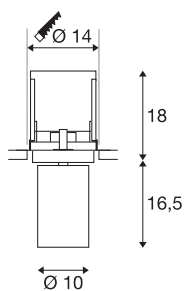

BILAS

Deckeneinbauleuchte, LED, 2700K, rund, schwarz matt, 25°, 21W

Die in einem außergewöhnlichem Design erscheinende BILAS Deckeneinbauleuchte ist mit einer leistungsstarken, dimmbaren COB LED bestückt. Die in schwarz matt und weiß matt erhältliche BILAS Deckeneinbauleuchte ist dank einer speziellen Konstruktion ein- und ausfahrbar sowie dreh- und schwenkbar. Das Produkt ist fertig für den direkten Anschluss an 230V Netzspannung.

TECHNISCHE DATEN

Art. Nr.	156400
IP Code	IP 20
Montage	Einbau
Montagedetails	Decke
Dimmbar	Ja
Technologie der Dimmung	Phasenanschnitt
Primäre Nennspannung	220-240V ~50/60Hz
Schutzklasse	I
Wattage	21 W
Lumen	1250 lm
Lichtfarbtemperatur	2700 Kelvin
Abstrahlwinkel	25 °
Farbe	schwarz
CRI	80
LXXBXX Daten	L70B50
Lebensdauer	50000 h
Lichtstärkeverteilung	rotationssymmetrisch
Lichtaustritt	direkt
Höhe	34.5 cm
Durchmesser	21.5 cm
Nettogewicht	1.674 kg
Bruttogewicht	2.006 kg

Ausschnittsform	rund
Einbautiefe	21.5 cm
Einbaudurchmesser	14 cm