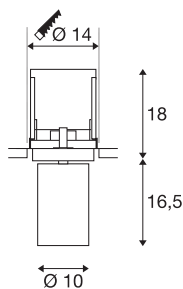

BILAS

innfelt taklampe, LED, 2700 K, rund, matt sort, 25°, 21W

BILAS innfelt takarmatur, som har en uvanlig design, er utstyrt med en effektsterke COB LED som kan dimmes. BILAS innfelt takarmatur fås i matt sort og matt hvit og kan på grunn av en spesiell konstruksjon kjøres inn og ut, samt dreiebar og svinges. Produktet kan kobles direkte til 230 V nettspenning.

TEKNISKE DATA

Art.nr.	156400
IP-kode	IP 20
Montering	Innfelt montering
Montering detaljer	Tak
Kan dimmes	Ja
Dimmeteknologi	Fasesnitt
Primær merkespenning	220-240V ~50/60Hz
Kapslingsgrad	I
Systemeffekt	21 W
Lysytelse	1250 lm
Lysfargetemperatur	2700 Kelvin
Spredningsvinkel	25 °
Farge	svart
CRI	80
LXXBXX-data	L70B50
Levetid	50000 h
Lysstyrkefordeling	rotasjonssymmetrisk
Lysåpning	direkte
Høyde	34.5 cm
Diameter	21.5 cm
Nettvekt	1.674 kg
Bruttovekt	2.006 kg

Utsnittsforn	rund
Innfellingsdybde	21.5 cm
Innfellingsdiameter	14 cm