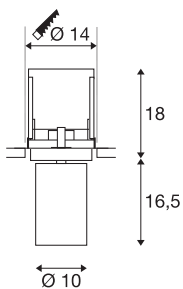

## BILAS

inbouwarmatuur voor plafond, LED, 2700K, rond, mat zwart, 25°, 21W

Het buitengewoon vormgegeven BILAS plafondarmatuur wordt uitgerust met een krachtige, dimbare COB LED. De in mat zwart en mat wit verkrijgbare BILAS inbouw plafondarmatuur kan dankzij een speciale constructie worden in- en uitgeschoven evenals gedraaid en gezwenkt. Het product kan rechtstreeks op 230V netspanning worden aangesloten.

## TECHNISCHE GEGEVENS

|                            |                    |
|----------------------------|--------------------|
| Art.nr.                    | 156400             |
| IP-code                    | IP 20              |
| Montage                    | inbouw             |
| Montagebeschrijving        | plafond            |
| dimbaar                    | Ja                 |
| Dimtechnologie             | faseaansnijding    |
| Primaire nominale spanning | 220-240V ~50/60Hz  |
| Beschermingsklasse         | I                  |
| Wattage                    | 21 W               |
| Lumen                      | 1250 lm            |
| Lichtkleurtemperatuur      | 2700 Kelvin        |
| Stralingshoek              | 25 °               |
| Kleur                      | zwart              |
| CRI                        | 80                 |
| LXXBXX-gegevens            | L70B50             |
| Levensduur                 | 50000 h            |
| Lichtsterkteverdeling      | rotatiesymmetrisch |
| Lichtuitlaat               | direct             |
| Hoogte                     | 34.5 cm            |
| Diameter                   | 21.5 cm            |
| Nettogewicht               | 1.674 kg           |
| Brutogewicht               | 2.006 kg           |

|                        |         |
|------------------------|---------|
| <b>Uitsparingsvorm</b> | rond    |
| <b>Inbouwdiepte</b>    | 21.5 cm |
| <b>Inbouwdiameter</b>  | 14 cm   |