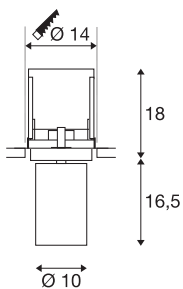

BILAS

plafondinbouwarmatuur, led, 2700 K, rond, mat zwart, 25°, 21W

De in een uitzonderlijk design uitgevoerde BILAS plafondinbouwarmatuur is met een krachtige, dimbare COB LED uitgerust. De in mat zwart en mat wit verkrijgbare BILAS plafondinbouwarmatuur is dankzij een specifieke constructie in- en uitschuifbaar en draai- en zwenkbaar. Het product is voorbereid voor directe aansluiting op 230 V netspanning.

TECHNISCHE SPECIFICATIES

Art.nr.	156400
IP-code	IP 20
Montage	Inbouw
Montagebeschrijving	Plafond
Dimbaar	Ja
Dimtechniek	Fase-aansnijding
Primaire nominale spanning	220-240V ~50/60Hz
Veiligheidsklasse	I
Wattage	21 W
Lumen	1250 lm
Lichtkleurtemperatuur	2700 Kelvin
Stralingshoek	25 °
Kleur	zwart
CRI	80
LXXBXX gegevens	L70B50
Levensduur	50000 h
Lichtsterkteverdeling	rotatiesymmetrisch
Lichtval	direct
Hoogte	34.5 cm
Diameter	21.5 cm
Nettogewicht	1.674 kg
Brutogewicht	2.006 kg

Vorm inbouwopening	rond
Inbouwdiepte	21.5 cm
Inbouwdiameter	14 cm