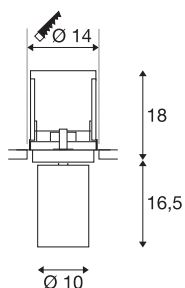

BILAS

lampa sufitowa wpuszczana, LED, 2700K, okrągła, kolor czarny matowy, 25°, 21W

Wpuszczana lampa sufitowa BILAS, zaprojektowana w nietypowym stylu, jest wyposażona w dwie mocne, ściemniające diody COB LED. Wpuszczana lampa sufitowa BILAS jest dostępna w kolorze czarnym matowym i białym matowym. Dzięki specjalnej konstrukcji można ją chować i wysuwać, a także obracać i przechylać. Ten produkt jest gotowy do bezpośredniego podłączenia do napięcia sieciowego 230 V.

DANE TECHNICZNE

Nr artykułu	156400
Kod IP	IP 20
Montaż	Wersja do wbudowania
Szczegóły dotyczące montażu	Wersja sufitowa
Ściemnialna	Tak
Technologia ściemniania	Fazowe sterowane narastająco
Pierwotne napięcie znamionowe	220-240V ~50/60Hz
Klasy ochrony	I
Wydajność	21 W
Strumień świetlny	1250 lm
Temperatura barwy światła	2700 Kelvin
Kąt połowiczny rozpraszania	25 °
Kolor	czarny
CRI	80
Dane LXXBXX	L70B50
Okres użytkowania	50000 h
Rozkład natężenia oświetlenia	Symetryczne obracanie
Emisja światła	bezpośrednie
Wysokość	34.5 cm
średnica	21.5 cm
Waga netto	1.674 kg
Waga brutto	2.006 kg

Forma do wycinania	Okrągły
Głębokość montażowa	21.5 cm
Średnica montażowa	14 cm