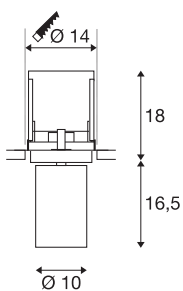

BILAS

luminária de embutir no teto, LED, 2700K, redonda, preto mate, 25°, 21W

A luminária de embutir no teto BILAS num design invulgar, está equipada com um COB LED de elevada potência e regulável. A luminária de embutir no teto BILAS disponível em preto e branco matizado é, graças à sua construção especial, retrátil e extensível, assim como rotativa e articulável. Este produto está preparado para ligação direta a uma tensão de rede de 230 V.

DADOS TÉCNICOS

Ref. n.º	156400
IP Code	IP 20
Montagem	Montagem de embutir
Pormenores da montagem	Teto
Regulável	Sim
Tecnologia de regulação	Ângulo de fases
Tensão nominal primária	220-240V ~50/60Hz
Classe de proteção	I
Potência	21 W
Lúmen	1250 lm
Temperatura de cor da luz	2700 Kelvin
Ângulo de feixe	25 °
Cor	preto
CRI	80
Dados LXXBXX	L70B50
Vida útil	50000 h
Distribuição da intensidade luminosa	rotacionalmente simétrico
Saída de luz	direto
Altura	34.5 cm
Diâmetro	21.5 cm
Peso líquido	1.674 kg
Peso bruto	2.006 kg

Forma de recorte	redonda
Profundidade de montagem	21.5 cm
Diâmetro de montagem	14 cm