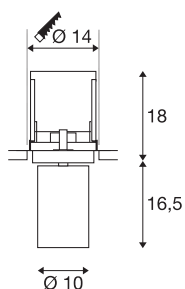

BILAS

встраиваемый в потолок светодиодный светильник, 2700К, круглый, матовый черный, 25°, 21 Вт

Стильный встраиваемый светильник BILAS оснащен двумя мощными светодиодными модулями COB с регулировкой яркости. Встраиваемый в потолок светильник BILAS, доступный в черном и белом матовом исполнении, является выдвигаемым светильником и кроме того, благодаря своей конструкции у него регулируются угол поворота и наклона. Светильник можно напрямую подключать к сети напряжением 230 В.

Технические характеристики

Тов. №	156400
IP Code	IP 20
Сборка	Встраиваемый
Детали сборки	Потолок
С регулировкой яркости	Да
Технология регулирования яркости	Фазовая отсечка
Номинальное первичное напряжение	220-240V ~50/60Hz
Класс защиты	I
Мощность	21 W
Световой поток	1250 lm
Цветовая температура	2700 Kelvin
Половинный угол	25 °
Цвет	черный
CRI	80
LXXVXX Данные	L70B50
Срок службы	50000 h
Распределение силы света	с симметрией относительно оси вращения
Световое отверстие	прямой
Высота	34.5 cm
Диаметр	21.5 cm
Вес нетто	1.674 kg

вес брутто	2.006 kg
Форма сечения	круглый
Установочная глубина	21.5 cm
Установочный диаметр	14 cm