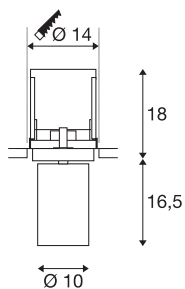

BILAS

stropna vgradna svetilka, LED, 2700 K, okrogla, črna mat, 25°, maks. 21W

Stropna vgradna svetilka BILAS z nenavadnim dizajnom je opremljena z zmogljivo COB LED žarnico, ki jo je mogoče zatemniti. Stropna vgradna svetilka BILAS je na voljo v črni in beli mat barvi. Zahvaljujoč posebni zgradbi jo je mogoče zložiti, iztegniti, nagniti in vrteti. Izdelek je primeren za neposredno priključitev na omrežje z napetostjo 230 V.

TEHNIČNI PODATKI

Št. art.	156400
IP koda	IP 20
Montaža	Vgradnja
Podrobnosti montaže	Strop
Možnost zatemnitve	Da
Tehnologija zatemnitve	Fazni zarez
Primarna nazivna napetost	220-240V ~50/60Hz
Zaščitni razred	I
El. moč	21 W
Lumini	1250 lm
Barvna temperatura	2700 Kelvin
Kot sevanja	25 °
Barva	črna
CRI	80
LXXBXX podatki	L70B50
Življenjska doba	50000 h
Razporeditev svetilnosti	simetrično vrtenje
Svetenje	neposredno
Višina	34.5 cm
Premer	21.5 cm
Neto teža	1.674 kg
Bruto teža	2.006 kg

Oblika izreza	okrogla
Globina vgradnje	21.5 cm
Premer vgradnje	14 cm