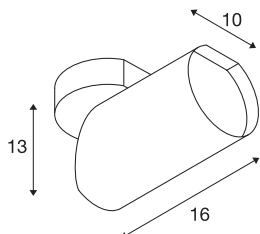

## BILAS 1

nástěnné a stropní svítidlo, bodové svítidlo, jedna žárovka, LED, 2700K, kulaté, černé matné, 25°, 16W, vč. rozety

Nástěnné a stropní svítidlo se spotem BILAS má štíhlý a elegantní tvar. Díky výkonné, stmívatelné LED COB může být svítidlo použito v mnoha variacích. Svítidlo k dostání s jednou, dvěma nebo třemi žárovkami je připravené pro přímé připojení k síťovému napětí 230 V.

## TECHNICKÁ DATA

Č. výrobku	156420
Kód IP	IP 20
Montáž	Nástavba
Podrobnosti montáže	Strop, Stěna
Stmívatelné	Áno
Technologie stmívání	Stmívač pro fázové zatížení
Primární jmenovité napětí	220-240V ~50/60Hz
Třída ochrany	I
Příkon	16 W
Lumen	1000 lm
Teplota barvy světla	2700 Kelvin
Úhel záření	25 °
Barva	černá
CRI	80
Data LXXBXX	L70B50
Životnost	50000 h
Svítivost	rotačně symetrický
Výstup světla	přímé
Výška	20 cm
Průměr	10 cm
Hmotnost netto	1.002 kg
Celková hmotnost	1.238 kg