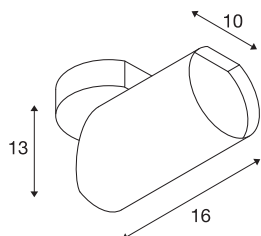

BILAS 1

luminaria de pared y techo, spot, de una llama, led, 2700 K, redonda, negro mate, 25°, 16 W, incl. rosetón

La luminaria de pared y techo BILAS Spot viene con una forma sobria y elegante. Gracias al potente led COB regulable, la luminaria se puede utilizar en muchas variaciones. La luminaria disponible en una, dos y tres llamas se puede conectar directamente a la tensión eléctrica de 230 V.

Datos técnicos

Art. N.º	156420
Código IP	IP 20
Montaje	Superficie
Detalles de montaje	Techo,Pared
Dimerizable	Sí
Tecnología de regulación	Corte de fase inicial
Voltaje nominal primario	220-240V ~50/60Hz
Clase de protección	I
Potencia	16 W
Flujo luminoso	1000 lm
Temperatura del color de la luz	2700 Kelvin
Semiángulo de dispersión	25 °
Color	negro
IRC	80
Datos LXXBXX	L70B50
Vida útil	50000 h
Distribución de la intensidad luminosa	de rotación simétrica
Salida de la luz	Directa
Altura	20 cm
Diámetro	10 cm
Peso neto	1.002 kg
Peso bruto	1.238 kg