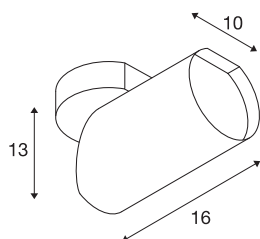

Applique et plafonnier BILAS 1

à 1 spot, LED, 2700 K, rond, noir mat, 25°, max. 16 W, patère incl.

Les appliques et plafonniers BILAS spot ont une forme élégante et épurée. Grâce aux LED COB puissantes et dimmables, l'usage du luminaire est polyvalent. Le luminaire disponible avec un, deux ou trois lampes peut directement être branché au réseau 230 V.

INFORMATIONS TECHNIQUES

N° art.	156420
Code IP	IP 20
Montage	Apparent
Infos de montage	Plafond, Mur
Dimmable	Oui
Technologie du dimmage	Variateur en phase ascendante
Tension nominale primaire	220-240V ~50/60Hz
Indice de protection	I
Wattage	16 W
Lumen	1000 lm
Température de couleur	2700 Kelvin
Angle faisceau	25 °
Coloris	noir
CRI	80
Caractéristiques LXXBXX	L70B50
Durée de vie	50000 h
Répartition de l'intensité lumineuse	rotosymétrique
Faisceau lumineux	direct
Hauteur	20 cm
Diamètre	10 cm
Poids net	1.002 kg
Poids brut	1.238 kg