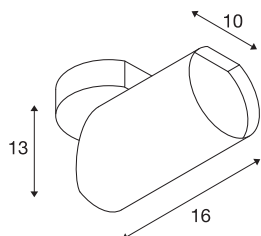

BILAS 1

lampada a parete/plafone, spot, monoemissione, LED, 2700K, rotonda, nera opaca, 25°, 16W, incl. rosone

BILAS SPOT lampada a parete/plafone si contraddistingue per le sue forme sobrie ed eleganti. Grazie al COB LED dimmerabile ad alte prestazioni, la lampada presenta un'ampia gamma di applicazioni. Disponibile come mono-emissione, biemissione o triemissione, la lampada è pronta per il collegamento diretto alla rete elettrica da 230V.

DATI TECNICI

Articolo	156420
Codice IP	IP 20
Montaggio	Superficie
Dettagli di montaggio	Soffitto, Parete
Dimmerabile	Sì
Tecnologia del dimmering	Taglio di fase ascendente
Tensione nominale primaria	220-240V ~50/60Hz
Classe isolamento	I
Wattaggio	16 W
Lumen	1000 lm
Temperatura colore	2700 Kelvin
Angolo di emissione	25 °
Colore	nero
CRI	80
Dati LXXBXX	L70B50
Durata	50000 h
Distribuzione dell'intensità luminosa	rotazione simmetrica
Emissione	diretto
Altezza	20 cm
Diametro	10 cm
Peso netto	1.002 kg
Peso lordo	1.238 kg