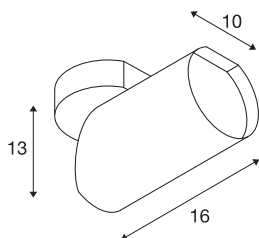

BILAS 1

vegg- og takarmatur, spot, ett lys, LED, 2700 K, rund, matt sort, 25°, maks. 16W, inkl. rosett

BILAS spot vegg- og takarmatur fremstår i glatt og elegant form. Takket være den effektsterke COB LED-en som kan dimmes, kan armaturet brukes i mange variasjoner. armaturet, som er tilgjengelig med én, to eller tre lyskilder, kan kobles direkte til 230 V nettspenning.

TEKNISKE DATA

| | |
|----------------------|--------------------------|
| Art.nr. | 156420 |
| IP-kode | IP 20 |
| Montering | Utenpåliggende montering |
| Montering detaljer | Tak, Vegg |
| Kan dimmes | Ja |
| Dimmeteknologi | Fasesnitt |
| Primær merkespenning | 220-240V ~50/60Hz |
| Kapslingsgrad | I |
| Systemeffekt | 16 W |
| Lysytelse | 1000 lm |
| Lysfargetemperatur | 2700 Kelvin |
| Spredningsvinkel | 25 ° |
| Farge | svart |
| CRI | 80 |
| LXXBXX-data | L70B50 |
| Levetid | 50000 h |
| Lysstyrkefordeling | rotasjonssymmetrisk |
| Lysåpning | direkte |
| Høyde | 20 cm |
| Diameter | 10 cm |
| Nettvekt | 1.002 kg |
| Bruttovekt | 1.238 kg |