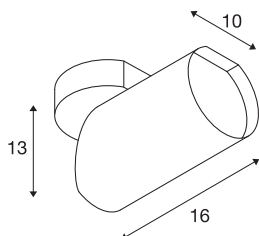

BILAS 1

wand- en plafondarmatuur, spot, eenvlammig, LED, 2700K, rond, matzwart, 25°, 16W, incl. rozet

De BILAS spot wand- en plafondarmatuur heeft een sobere en elegante vorm. Dankzij de krachtige, dimbare COB LED kan het armatuur in veel variaties worden gebruikt. De lamp die in een-, twee- en drievlammige uitvoering verkrijgbaar is, kan rechtstreeks op 230V netspanning worden aangesloten.

TECHNISCHE GEGEVENS

Art.nr.	156420
IP-code	IP 20
Montage	opbouw
Montagebeschrijving	plafond,wand
dimbaar	Ja
Dimtechnologie	faseaansnijding
Primaire nominale spanning	220-240V ~50/60Hz
Beschermingsklasse	I
Wattage	16 W
Lumen	1000 lm
Lichtkleurtemperatuur	2700 Kelvin
Stralingshoek	25 °
Kleur	zwart
CRI	80
LXXBXX-gegevens	L70B50
Levensduur	50000 h
Lichtsterkteverdeling	rotatiesymmetrisch
Lichtuitlaat	direct
Hoogte	20 cm
Diameter	10 cm
Nettogewicht	1.002 kg
Brutogewicht	1.238 kg