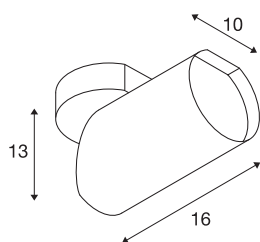

## BILAS 1

lampa ścienna i sufitowa, spot, jednopunktowa, LED, 2700K, okrągła, kolor czarny matowy, 25°, 16W, z rozetą

Lampa ścienna i sufitowa BILAS Spot ma prosty i elegancki kształt. Dzięki mocnym, ściemnianym diodom LED COB lampę można zastosować w wielu różnych wariantach. Lampa dostępna w wersji jedno-, dwu- i trzypunktowej jest gotowa do bezpośredniego podłączenia do napięcia sieciowego 230 V.

## DANE TECHNICZNE

Nr artykułu	156420
Kod IP	IP 20
Montaż	Wersja natynkowa
Szczegóły dotyczące montażu	Wersja sufitowa, Wersja ścienna
Ściemnialna	Tak
Technologia ściemniania	Fazowe sterowane narastająco
Pierwotne napięcie znamionowe	220-240V ~50/60Hz
Klasy ochrony	I
Wydajność	16 W
Strumień świetlny	1000 lm
Temperatura barwy światła	2700 Kelvin
Kąt połowiczny rozpraszania	25 °
Kolor	czarny
CRI	80
Dane LXXBXX	L70B50
Okres użytkowania	50000 h
Rozkład natężenia oświetlenia	Symetryczne obracanie
Emisja światła	bezpośrednie
Wysokość	20 cm
średnica	10 cm
Waga netto	1.002 kg
Waga brutto	1.238 kg