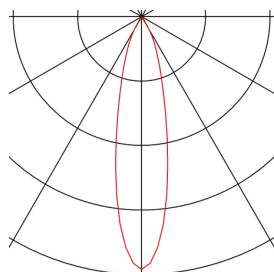

BILAS 1

luminária de parede e de teto, foco, uma lâmpada, LED-D, 2700K, redonda, preto matizado, 25°, 16W, incl. roseta

A luminária de parede e de teto FOCO BILAS surge numa forma simples e elegante. Graças ao potente LED COB de luz regulável, este objeto de iluminação pode ser utilizado em inúmeras variações. A luminária disponível com uma, duas e três lâmpadas está preparada para a ligação direta a uma tensão de rede de 230V.

DADOS TÉCNICOS

Ref. n.º	156420
IP Code	IP 20
Montagem	Montagem à superfície
Pormenores da montagem	Teto, Parede
Regulável	Sim
Tecnologia de regulação	Ângulo de fases
Tensão nominal primária	220-240V ~50/60Hz
Classe de proteção	I
Potência	16 W
Lúmen	1000 lm
Temperatura de cor da luz	2700 Kelvin
Ângulo de feixe	25 °
Cor	preto
CRI	80
Dados LXXBXX	L70B50
Vida útil	50000 h
Distribuição da intensidade luminosa	rotacionalmente simétrico
Saída de luz	direto
Altura	20 cm
Diâmetro	10 cm
Peso líquido	1.002 kg
Peso bruto	1.238 kg