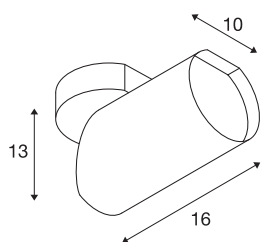

BILAS 1

luminária de parede e de teto, foco, uma lâmpada, LED-D, 2700K, redonda, preto matizado, 25°, 16W, incl. roseta

A luminária de parede e de teto FOCO BILAS surge numa forma simples e elegante. Graças ao potente LED COB de luz regulável, este objeto de iluminação pode ser utilizado em inúmeras variações. A luminária disponível com uma, duas e três lâmpadas está preparada para a ligação direta a uma tensão de rede de 230V.

DADOS TÉCNICOS

Ref. n.º	156420
IP Code	IP 20
Montagem	Montagem à superfície
Pormenores da montagem	Teto, Parede
Regulável	Sim
Tecnologia de regulação	Ângulo de fases
Tensão nominal primária	220-240V ~50/60Hz
Classe de proteção	I
Potência	16 W
Lúmen	1000 lm
Temperatura de cor da luz	2700 Kelvin
Ângulo de feixe	25 °
Cor	preto
CRI	80
Dados LXXBXX	L70B50
Vida útil	50000 h
Distribuição da intensidade luminosa	rotacionalmente simétrico
Saída de luz	direto
Altura	20 cm
Diâmetro	10 cm
Peso líquido	1.002 kg
Peso bruto	1.238 kg