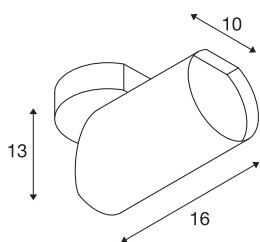

BILAS 1

Настенный и потолочный светильник, точечный, однорожковый, светодиодный, 2700К, круглый, матовый черный, 25°, 16 Вт, розетка в комплекте

Точечный настенный и потолочный светильник BILAS имеет скромный и элегантный дизайн. Благодаря мощным COB-светодиодам с регулировкой яркости светильник может использоваться в самых разных помещениях. Встраиваемый одно-, двух- и трехрожковый светильник можно напрямую подключать к сети напряжением 230 В.

Технические характеристики

Тов. №	156420
IP Code	IP 20
Сборка	Накладной
Детали сборки	Потолок, Стена
С регулировкой яркости	Да
Технология регулирования яркости	Фазовая отсечка
Номинальное первичное напряжение	220-240V ~50/60Hz
Класс защиты	I
Мощность	16 W
Световой поток	1000 lm
Цветовая температура	2700 Kelvin
Половинный угол	25 °
Цвет	черный
CRI	80
LXXVXX Данные	L70B50
Срок службы	50000 h
Распределение силы света	с симметрией относительно оси вращения
Световое отверстие	прямой
Высота	20 cm
Диаметр	10 cm
Вес нетто	1.002 kg

вес брутто	1.238 kg
------------	----------