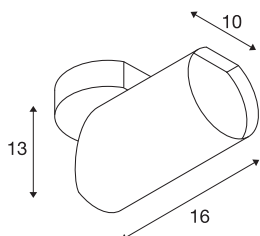

## BILAS 1

nástěnné a stropní svítidlo, bodové svítidlo, jedna žárovka, LED, 2700K, kulaté, bílé matné, 25°, 16W, vč. rozety

Nástěnné a stropní svítidlo se spotem BILAS má štíhlý a elegantní tvar. Díky výkonné, stmívatelné LED COB může být svítidlo použito v mnoha variacích. Svítidlo k dostání s jednou, dvěma nebo třemi žárovkami je připravené pro přímé připojení k síťovému napětí 230 V.

## TECHNICKÁ DATA

Č. výrobku	156421
Kód IP	IP 20
Montáž	Nástavba
Podrobnosti montáže	Strop, Stěna
Stmívatelné	Áno
Technologie stmívání	Stmívač pro fázové zatížení
Primární jmenovité napětí	220-240V ~50/60Hz
Třída ochrany	I
Příkon	16 W
Lumen	1000 lm
Teplota barvy světla	2700 Kelvin
Úhel záření	25 °
Barva	bílá
CRI	80
Data LXXBXX	L70B50
Životnost	50000 h
Svítivost	rotačně symetrický
Výstup světla	přímé
Výška	20 cm
Průměr	10 cm
Hmotnost netto	1.016 kg
Celková hmotnost	1.22 kg