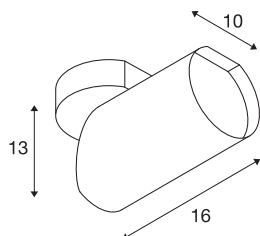

## BILAS

**Wand- und Deckenleuchte, Spot, einflammig, LED, 2700K, rund, weiß matt, 25°, 16W, inkl. Rosette**

Die BILAS Spot Wand- und Deckenleuchte erscheint in einer schlichten und eleganten Form. Dank der leistungsstarken, dimmbaren COB LED kann die Leuchte in vielen Variationen eingesetzt werden. Die als ein-, zwei- und dreiflämmige erhältliche Leuchte ist fertig für den direkten Anschluss an 230V Netzspannung.

## TECHNISCHE DATEN

Art. Nr.	156421
IP Code	IP 20
Montage	Aufbau
Montagedetails	Decke,Wand
Dimmbar	Ja
Technologie der Dimmung	Phasenanschnitt
Primäre Nennspannung	220-240V ~50/60Hz
Schutzklasse	I
Wattage	16 W
Lumen	1000 lm
Lichtfarbtemperatur	2700 Kelvin
Abstrahlwinkel	25 °
Farbe	weiß
CRI	80
LXXBXX Daten	L70B50
Lebensdauer	50000 h
Lichtstärkeverteilung	rotationssymmetrisch
Lichtaustritt	direkt
Höhe	20 cm
Durchmesser	10 cm
Nettogewicht	1.016 kg
Bruttogewicht	1.22 kg