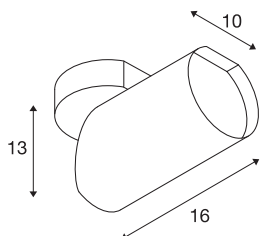

## BILAS

applique et plafonnier intérieur, blanc mat, LED, 16W, 2700K, variable Triac

L'applique et plafonnier spot BILAS se présente sous une forme sobre et élégante. Grâce à la LED COB puissante et variable, le luminaire peut être utilisé dans de nombreuses variations. Disponible en un, deux ou trois lampes, il est prêt à être raccordé directement à la tension secteur 230V.

## INFORMATIONS TECHNIQUES

Réf.	156421
Code IP	IP 20
Montage	En saillie
Détails de montage	Plafond, Applique
Variable	Oui
Technologie de variation de l'éclairage	Variateur en début de phase
Tension nominale primaire	220-240V ~50/60Hz
Classe de protection	I
Puissance en watts	16 W
Lumen	1000 lm
Température de couleur	2700 Kelvin
Angle de rayonnement	25 °
Coloris	blanc
IRC	80
Données LXXBXX	L70B50
Durée de vie	50000 h
Répartition de l'intensité lumineuse	rotosymétrique
Sortie lumineuse	direct
Hauteur	20 cm
Diamètre	10 cm
Poids net	1.016 kg
Poids brut	1.22 kg