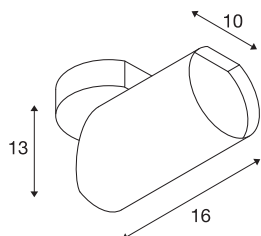

BILAS

applique et plafonnier intérieur, blanc mat, LED, 16W, 2700K, variable Triac

L'applique et plafonnier spot BILAS se présente sous une forme sobre et élégante. Grâce à la LED COB puissante et variable, le luminaire peut être utilisé dans de nombreuses variations. Disponible en un, deux ou trois lampes, il est prêt à être raccordé directement à la tension secteur 230V.

INFORMATIONS TECHNIQUES

Réf. :	156421
Tension nominale primaire	220-240V ~50/60Hz mA/V
Hauteur	20 cm
Diamètre	10 cm
Poids net	1.016 kg
Poids brut	1.22 kg
Code IP	IP 20
Classe de protection	I
Montage	En saillie
Détails de montage	Plafond, Applique
Variable	Oui
Technologie de variation de l'éclairage	Variateur en début de phase
Puissance en watts	16 W
Lumen	1000 lm
Température de couleur	2700 Kelvin
Angle de rayonnement	25 °
Coloris	blanc
IRC	80
Données LXXBXX	L70B50
Durée de vie	50000 h